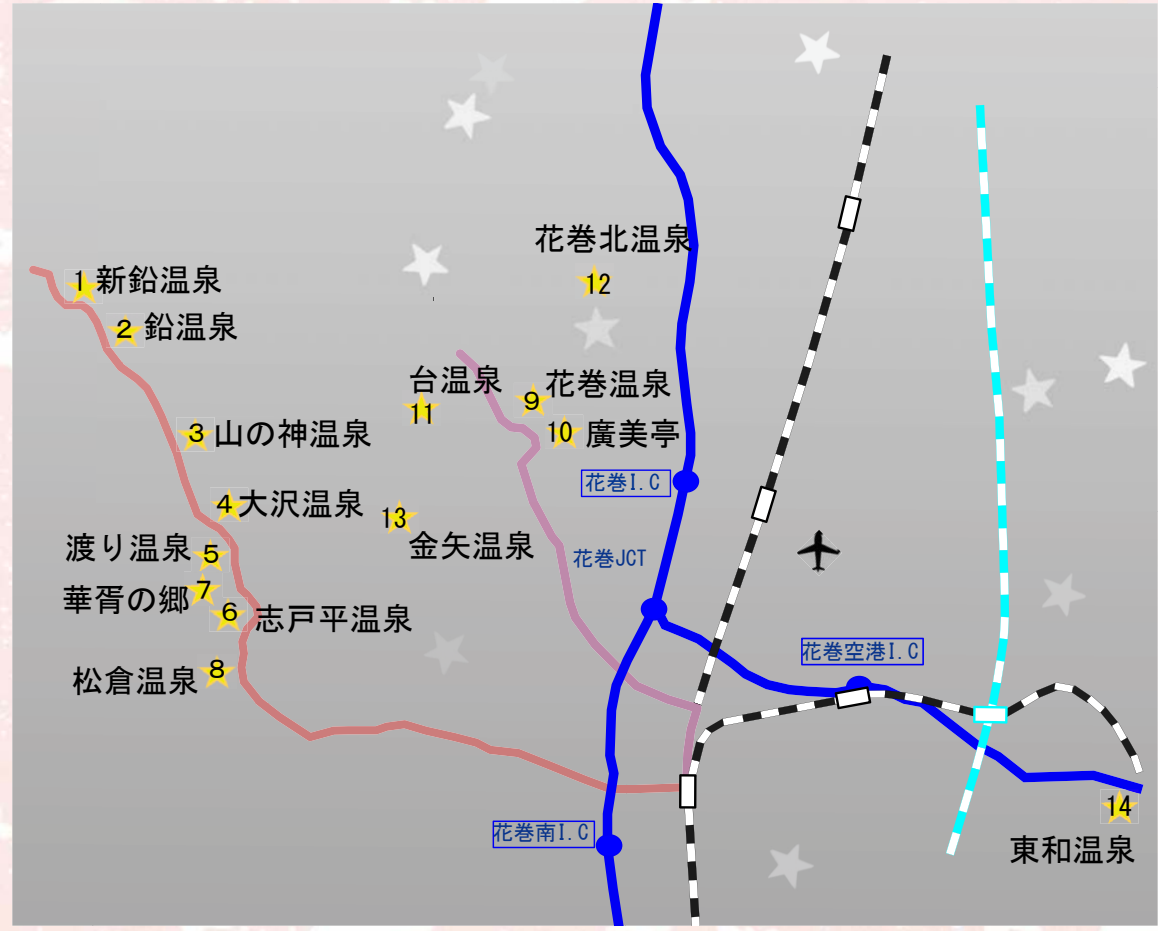

はなまき温泉郷 宿泊利用券で使える湯めぐりMAP

★ 1 新鉛温泉
 結びの宿 愛隣館
 ☎ 0198-25-2619

★ 2 鉛温泉
 藤三旅館
 ☎ 0198-25-2311
 藤三旅館 湯治部
 ☎ 0198-25-2901
 心の刻 十三月
 ☎ 0198-29-6222

★ 3 山の神温泉
 優香苑
 ☎ 0198-29-4126
 別荘 清流館
 ☎ 0198-29-4126

★ 4 大沢温泉
 山水閣
 ☎ 0198-25-2021
 自炊部・湯治屋
 ☎ 0198-25-2315

★ 5 渡り温泉
 ホテルさつき
 ☎ 0198-25-2110
 別邸楓
 ☎ 0198-25-2110

★ 6 志戸平温泉
 湯の杜ホテル志戸平
 ☎ 0198-25-2011
 游泉 志だて
 ☎ 0198-25-3939

★ 7 華胥の郷
 ☎ 0198-41-6565
 ※休業中

★ 9 花巻温泉
 ☎ 0198-37-2111

佳松園
 ホテル花巻

ホテル紅葉館
 ホテル千秋閣

★ 10 割烹料理 廣美亭
 ☎ 0198-27-2216

★ 11 台温泉
 中嶋旅館
 ☎ 0198-27-2021
 松田屋旅館
 ☎ 0198-27-2356
 ホテル三右エ門
 ☎ 0198-27-4511
 やまゆりの宿
 ☎ 0198-27-2055
 観光荘
 ☎ 0198-27-2244
 滝の湯旅館
 ☎ 0198-27-2454
 そめや旅館
 ☎ 0198-27-2809
 吉野屋旅館
 ☎ 0198-27-2744

★ 8 松倉温泉
 悠の湯 風の季
 ☎ 0198-38-1125