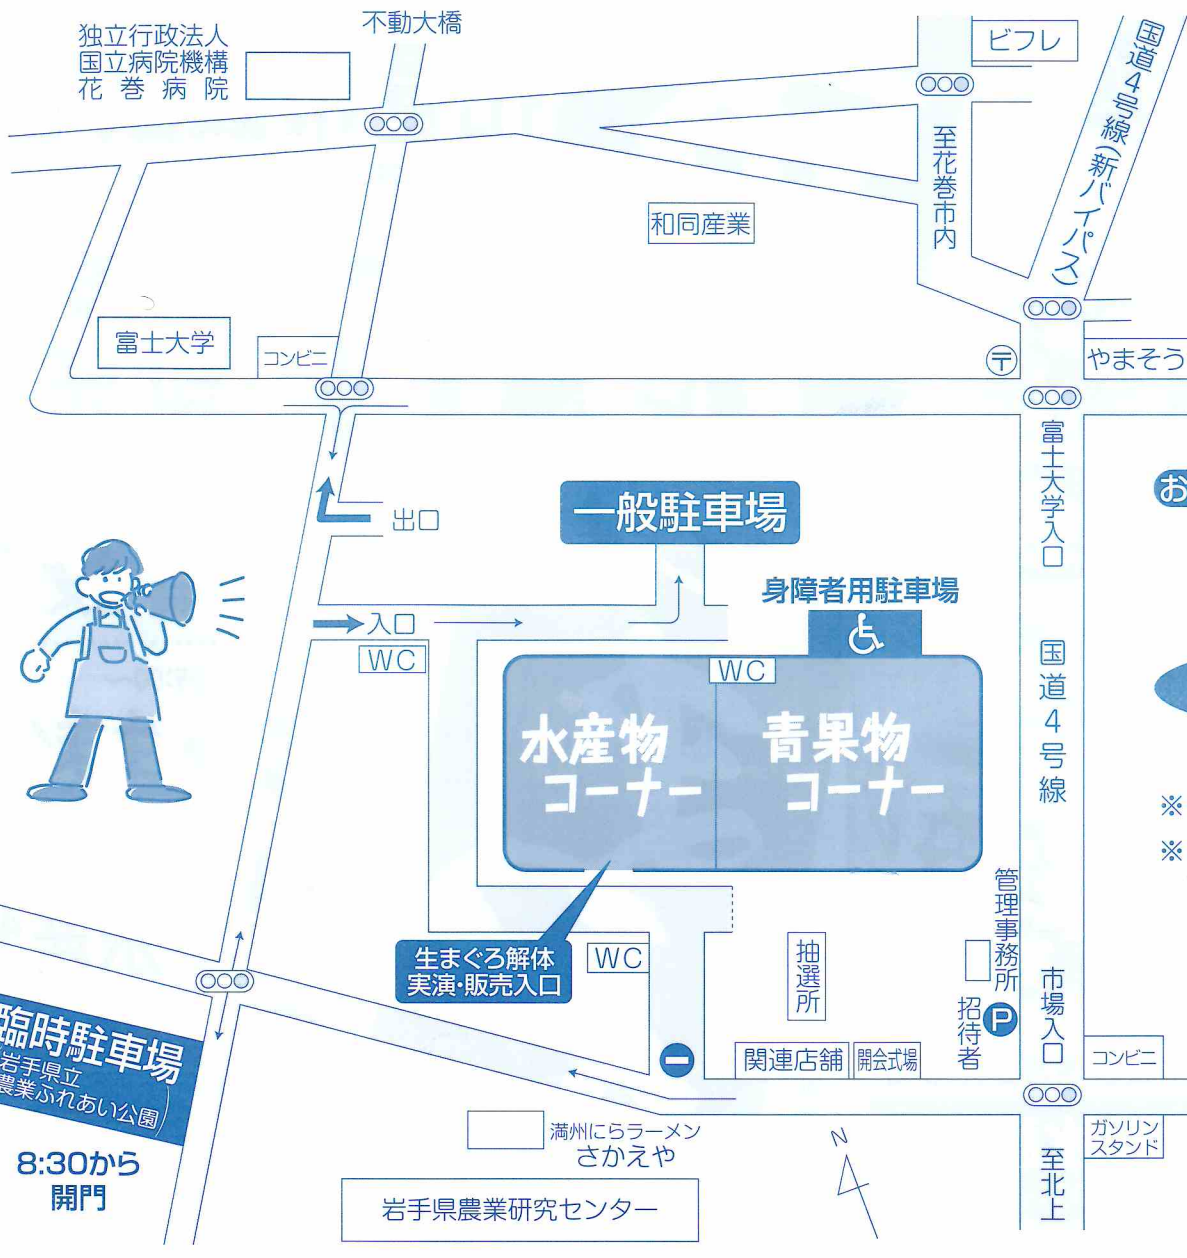

◆ 協 賛 ◆

私たち仙水グループは
豊かな食文化を創造し
地域社会に貢献します。

株式会社 仙水水産

本社 仙台市若林区卸町四丁目3-1
TEL (022) 232-8281 (代)

◆ 協 賛 ◆

冷熱の総合エンジニアリング

MAYEKAWA
株式会社 前川製作所

盛岡営業所 盛岡市本宮二丁目37-7
TEL (019) 656-5005
URL <http://www.mycomj.co.jp/>

◆ 協 賛 ◆

味を追う男の味 超人気！全国発送致します！

株式会社 満州にらラーメン

さかえや 本店

TEL 0198-23-7775

大好評！満にらお持ち帰りセット販売中

◆ 協 賛 ◆

施設給食 安心・安全な食材をお届けします。

仕出し 有限会社 ヤマヨおぼら

弁当 有限会社 中央食品

各種慶弔料理 お食事処 いち膳や

本社 〒025-0136 花巻市横志田6地割142番地7

TEL (0198) 29-3011 FAX (0198) 29-2783

営業所 〒025-0024 花巻市山の神670 花巻公設地方卸売市場内

市場まつり会場案内

◆ 協 賛 ◆

WATAKEN
株式会社 渡 憲

本店 仙台市若林区卸町四丁目7-20
TEL (022) 239-8687

◆ 協 賛 ◆

(株) 理水興業

代表取締役社長 今野 秀實

1. 管工事・水道工事
   - 産業廃棄物、汚水処理など
2. 花巻市星が丘2丁目16-12
   TEL (0198) 23-5395

お願い

当日は、会場周辺が車で混雑しますから、交通標識、係員の指示にしたがい移動ねがいます。

路上駐車禁止、私有地への無断駐車禁止

※シャトルバスの運行はありません。

※8:45開会式、9:00催事スタートとなりますので宜しくお願いします。

当市場の買受人登録を受け付けています。

花巻青果業協同組合

TEL 24-8861

当市場の買受人登録を受け付けています。

花巻海産物商業協同組合

TEL 23-7598

臨時駐車場
(岩手県立農業ふれあい公園)

8:30から
開門