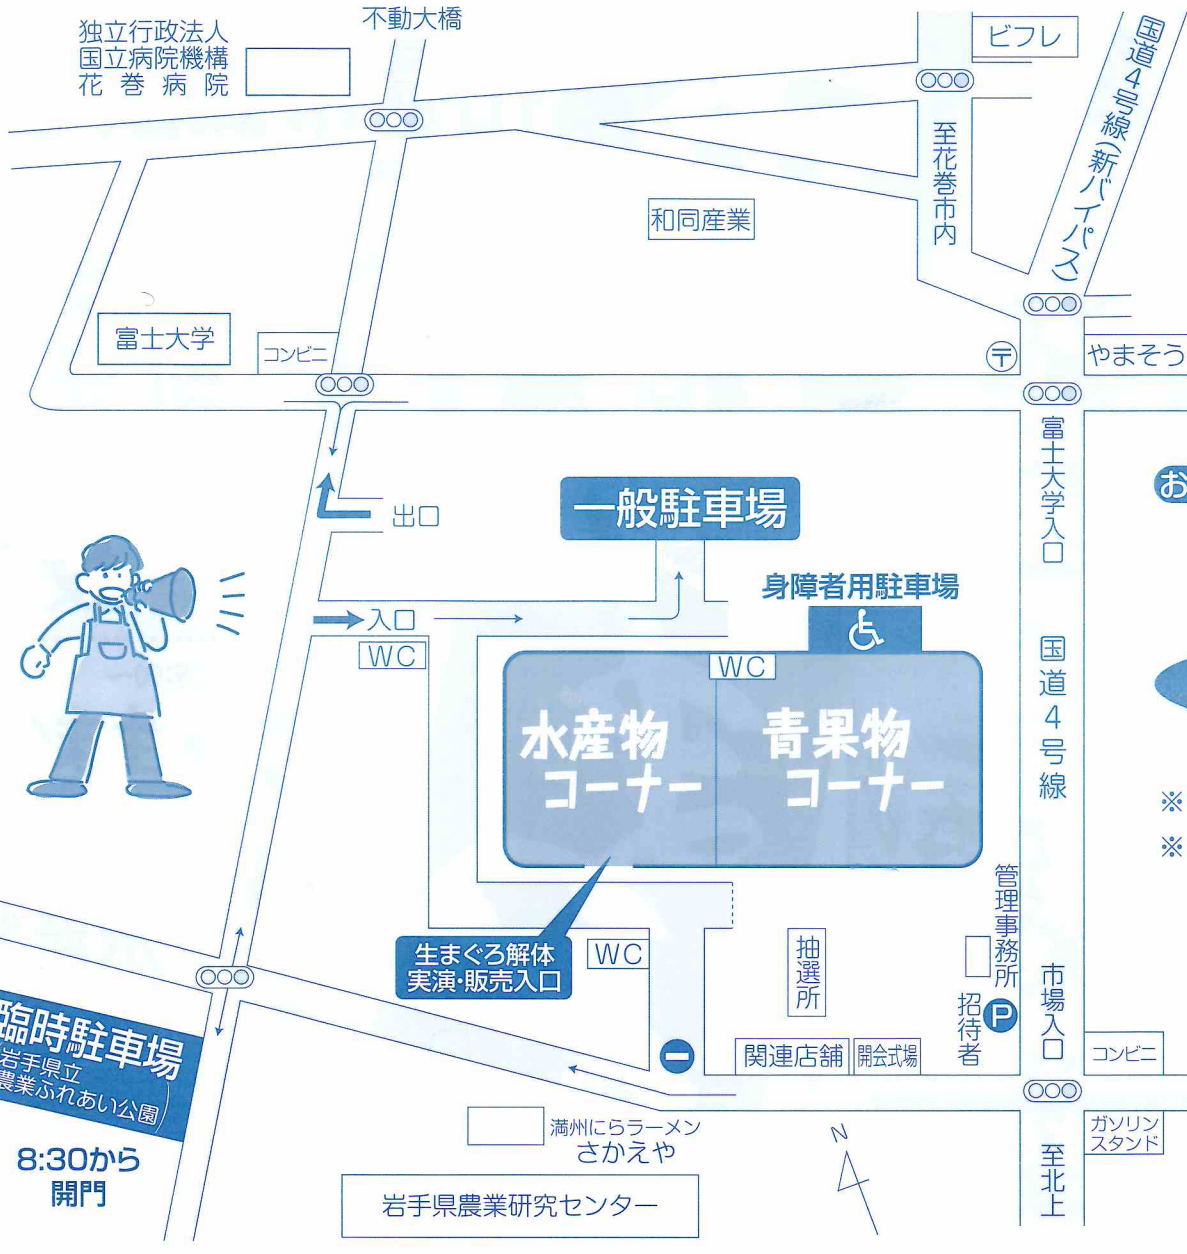

◆ 協 賛 ◆

私たち仙水グループは
豊かな食文化を創造し
地域社会に貢献します。

株式会社 仙水水産

本社 仙台市若林区卸町四丁目3-1
TEL (022) 232-8281 (代)

◆ 協 賛 ◆

冷熱の総合エンジニアリング

MAYEKAWA

株式会社 前川製作所

盛岡営業所 盛岡市本宮二丁目37-7
TEL (019) 656-5005
URL <http://www.mycomj.co.jp/>

◆ 協 賛 ◆

味を追う男の味 超人気！全国発送致します！

株式会社 満州からラーメン

さかえや 本店

TEL 0198-23-7775

大好評！満にお持ち帰りセット販売中

◆ 協 賛 ◆

施設給食 安心・安全な食材をお届けします。

仕出し 有限会社 ヤマヨおぼら

弁当 有限会社 中央食品

各種調理 飲食処 いち膳や

本社 〒025-0136 花巻市横志田6地割142番地7

TEL (0198) 29-3011 FAX (0198) 29-2783

営業所 〒025-0024 花巻市山の神670 花巻公設地方卸売市場内

市場まつり会場案内

◆ 協 賛 ◆

WATAKEN

株式会社 渡 憲

本店 仙台市若林区卸町四丁目7-20
TEL (022) 239-8687

◆ 協 賛 ◆

(株) 理水興業

代表取締役社長 今野 秀實

1. 管工事・水道工事
   - 産業廃棄物、汚水処理など
2. 花巻市星が丘2丁目16-12
   TEL (0198) 23-5395

お願い

当日は、会場周辺が車で混雑しますから、交通標識、係員の指示にしたがい移動ねがいます。

路上駐車禁止、私有地への無断駐車禁止

- ※ シャトルバスの運行はありません。
- ※ 8:45開会式、9:00催事スタートとなりますので宜しくお願いします。

当市場の買受人登録を受け付けています。

花巻青果業協同組合

TEL 24-8861

当市場の買受人登録を受け付けています。

花巻海産物商業協同組合

TEL 23-7598