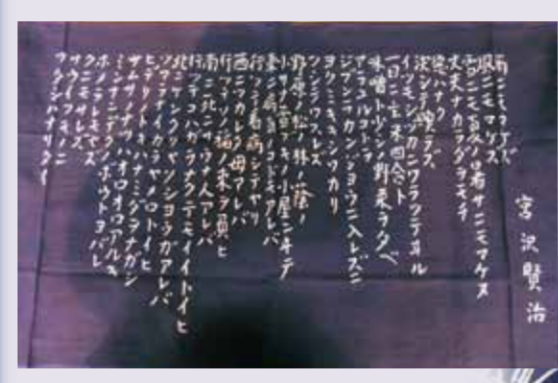

宮沢賢治

花巻の旅の思い出に……
宮沢賢治にちなんだお土産工・ト・セ・ト・ラ

「われらは世界のまことの幸福を索ねよう 求道すては道である」
宮沢賢治農民芸術概論のことばより

【フクロウは知恵のある鳥、福を招く鳥として、広く花巻市民に親しまれており、平成19年3月1日に市の鳥に制定されています】

し・あ・わ・せ・の お土産

おすすめラインナップ

発行/社団法人 花巻観光協会 <http://kanko-hanamaki.ne.jp>