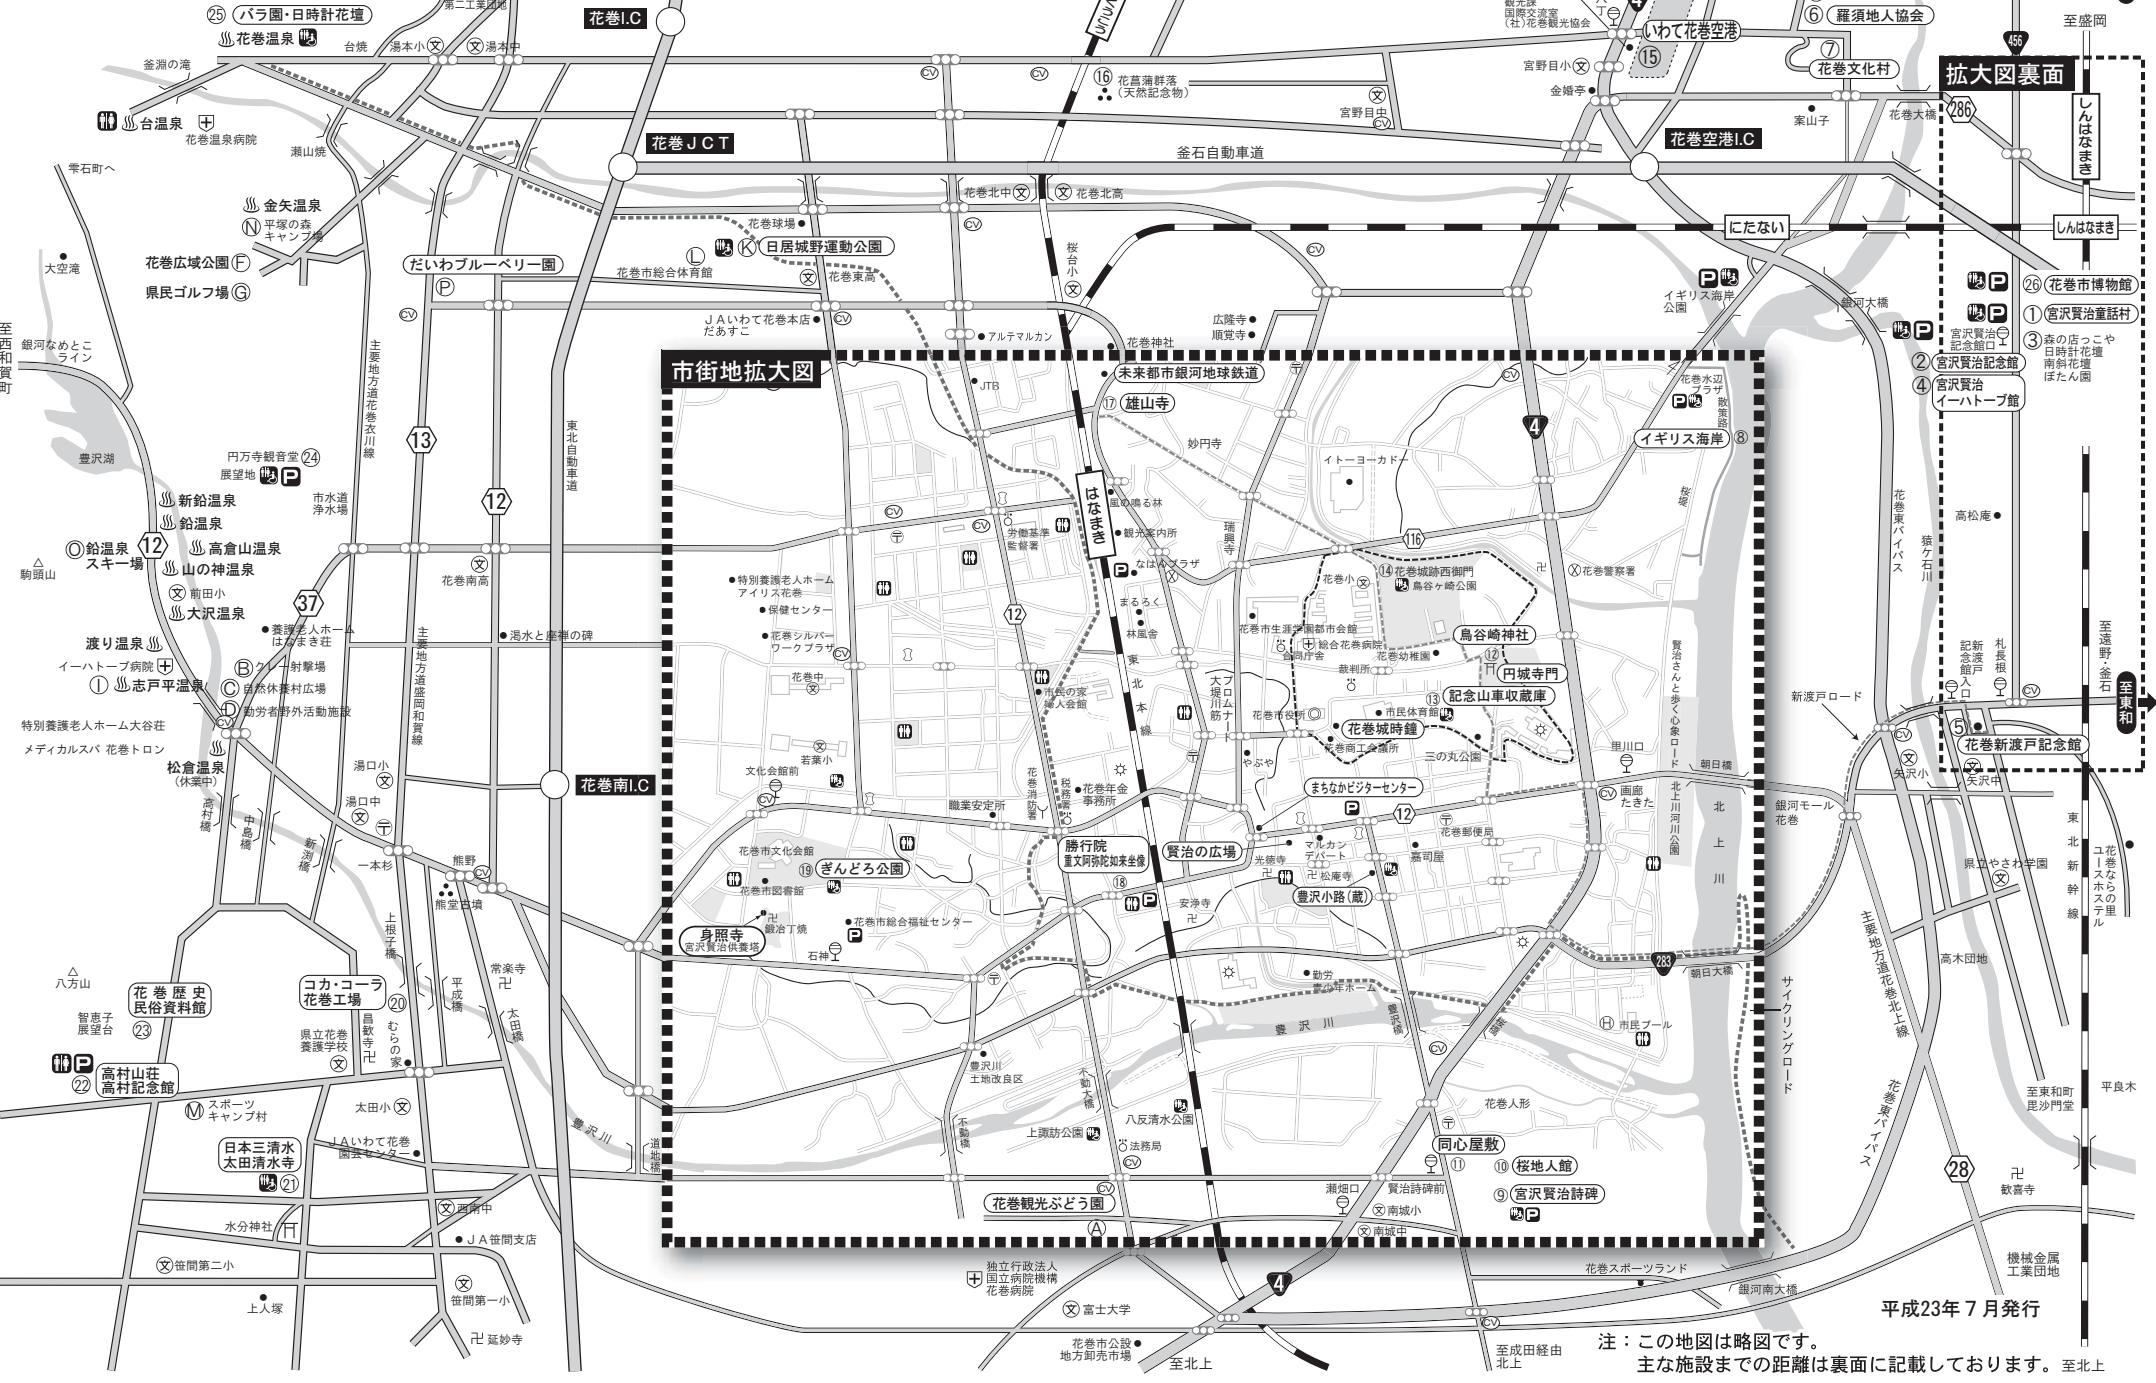

あつたれはん 花巻

花巻市街観光案内図

(社)花巻観光協会

市街地拡大図

拡大図裏面

平成23年7月発行

注：この地図は略図です。
主な施設までの距離は裏面に記載しております。至北上