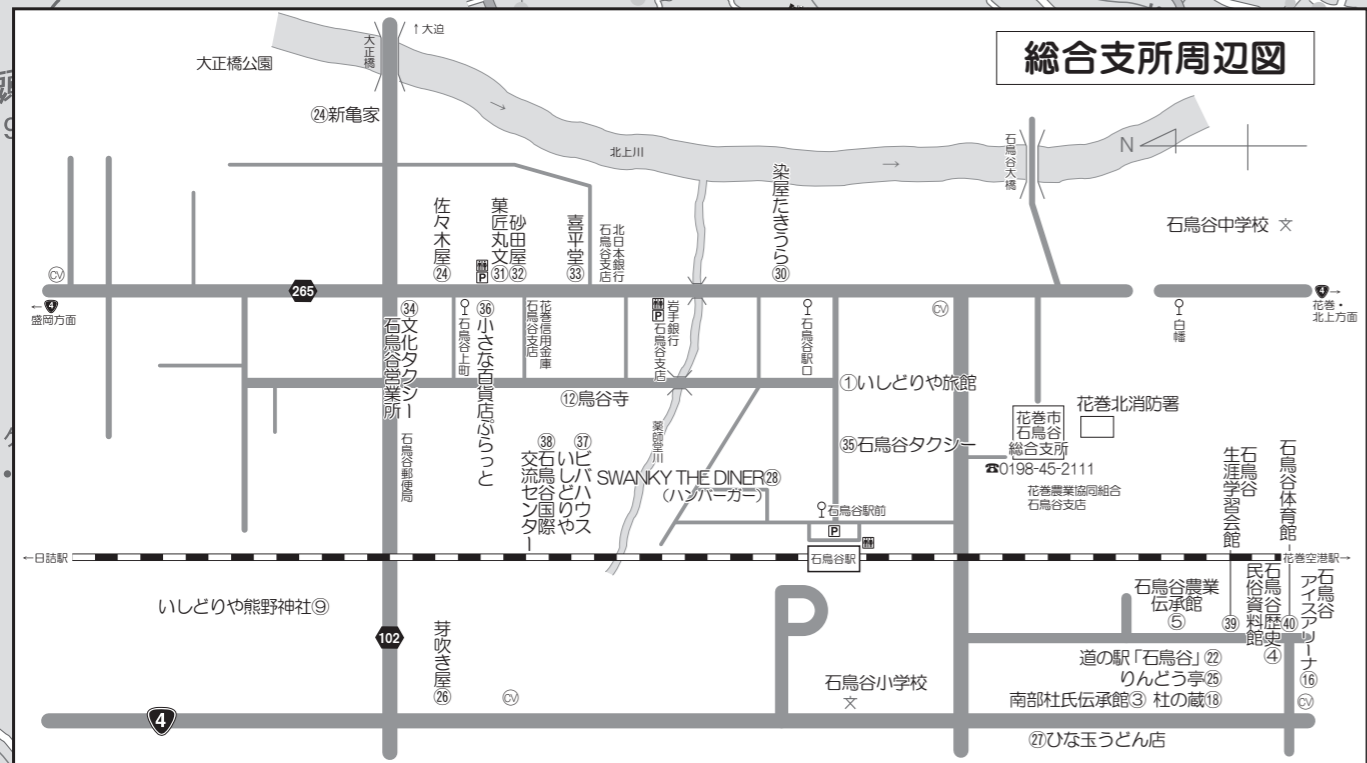

花巻観光マップ【南部杜氏の里・石鳥谷地域】

石鳥谷 (市外局番0198)		
宿泊施設		
①	いしどりや旅館	45-5373
②	ビジネスホテル空港	45-1050
観光施設・観光名所		
③	南部杜氏伝承館	45-6880
④	石鳥谷歴史民俗資料館	45-4513
⑤	石鳥谷農業伝承館	45-6566
神社・寺		
⑥	大興寺土仏観音堂宇	45-5579
⑦	光林寺	45-6538
⑧	光勝寺 (五大尊蘇民祭)	47-2230
⑨	いしどりや熊野神社	45-4907
⑩	八重畑熊野神社	23-4889
⑪	長善寺	45-5881
⑫	鳥谷寺	45-2823
⑬	山祇神社	30-2475

温泉入浴施設		
⑭	健考館	46-1212
体験・アウトドア		
⑮	戸塚森森林公園	45-2111
⑯	石鳥谷アイスアリーナ	45-6661
⑰	盛岡南ゴルフ倶楽部	45-5681
産直・道の駅		
⑱	杜の蔵	45-6881
⑲	どりーむ	46-1677
⑳	やえはた産直すまいる	47-2670
㉑	なないろ	47-2112
㉒	道の駅「石鳥谷」(酒匠館)	45-6868
食事処		
㉓	新電家	45-2615
㉔	佐々木屋	45-2326
㉕	りんどう亭	45-6563
㉖	芽吹き屋	45-4880
㉗	ひな玉うどん店	45-2690
㉘	SWANKY THE DINER	080-5230-8710

その他		
㉙	川村酒造店	45-2226
㉚	染屋たきうら	45-3230
㉛	葉匠丸文	45-2084
㉜	砂田屋	45-3601
㉝	喜平堂	45-2325
㉞	文化タクシー-石鳥谷営業所	45-2315
㉟	石鳥谷タクシー	45-4123
㊱	小さな百貨店ぶらっと	45-5966
㊲	ピハハウスいしどりや	45-6639
㊳	石鳥谷国際交流センター	45-6639
㊴	石鳥谷生涯学習会館	45-3358
㊵	石鳥谷体育館	45-5299

【発行・問い合わせ先】
(一社)花巻観光協会
〒025-0004 岩手県花巻市葛3-183-1
TEL 0198-29-4522 FAX 0198-29-4447
E-mail kero@kanko-hanamaki.ne.jp
(更新日: 2023年6月)